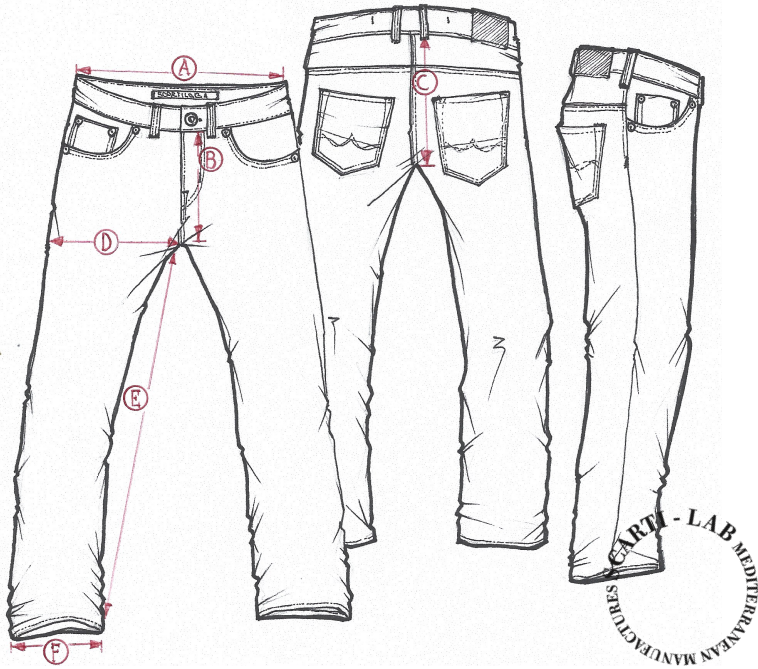

STYLE : 06RS

SIZING/FIT		28	29	30	31	32	33	34	36	38	40
WAIST	A			41	42	44	45				
FRONT RISE	B			22	22	23	23				
BACK RISE	C			32	32	33	33				
THIGH	D			28	29,5	30,5	31				
INSEAM	E			86	86	87	87				
LEG OPENING	F			19	19	20	20				