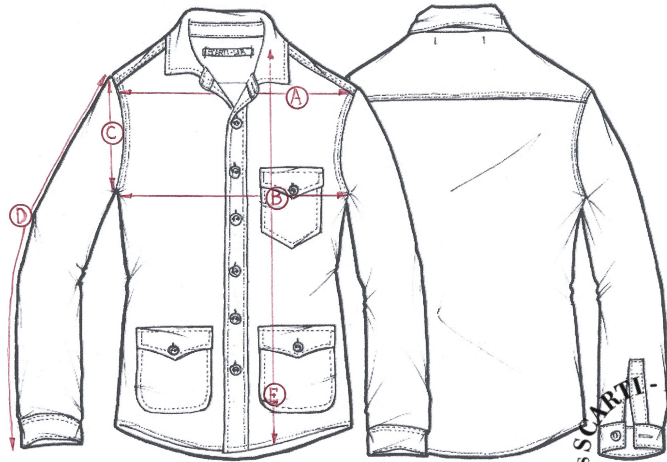

STYLE : 401

SIZING/FIT		S	M	L	XL	XXL	XXXL
SHOULDER WIDTH	A	43	44,5	46		50	
CHEST	B	51	53,5	55		59	
ARMHOLE	C	24	24	25		25	
SLEEVE LENGHT	D	65	65	67		69	
LENGHT	E	73	75	76		78	