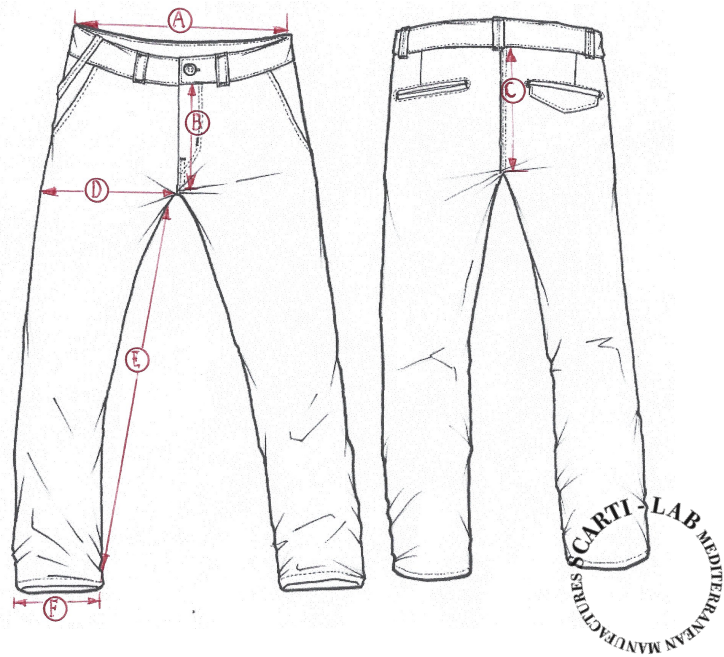

STYLE: 101

SIZING/FIT		30	31	32	33	34	36	38
WAIST	A		40,5	42				
FRONT RISE	B		23	23				
BACK RISE	C		33	33				
THIGH	D		29,5	20,5				
INSEAM	E		85	85				
LEG OPENING	F		20	20				