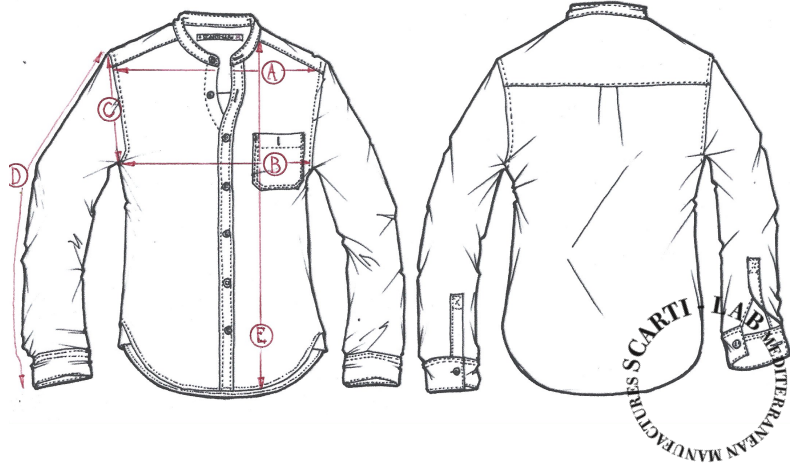

STYLE : 330

SIZING/FIT		S	M	L	XL	XXL
SHOULDER WIDTH	A		44			
CHEST	B		52			
ARMHOLE	C		22			
SLEEVE LENGHT	D		66			
LENGHT	E		73			