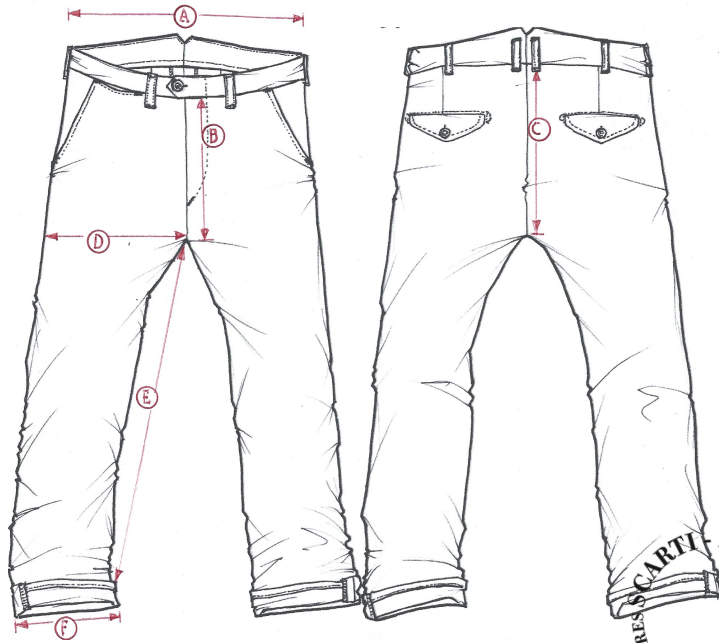

STYLE:124

CARTI LAB MEDITERRANEAN MANUFACTURERS

SIZING/FIT		28	29	30	31	32	33	34	36	38	40
WAIST	A				40	41,5	42,5	43,5	46		
FRONT RISE	B				25	26	26	27	27		
BACK RISE	C				34	35	35	36	36		
THIGH	D				30	31	32	33	34		
INSEAM	E				78	78	79	79	80		
LEG OPENING	F				20	20	21	21	22		