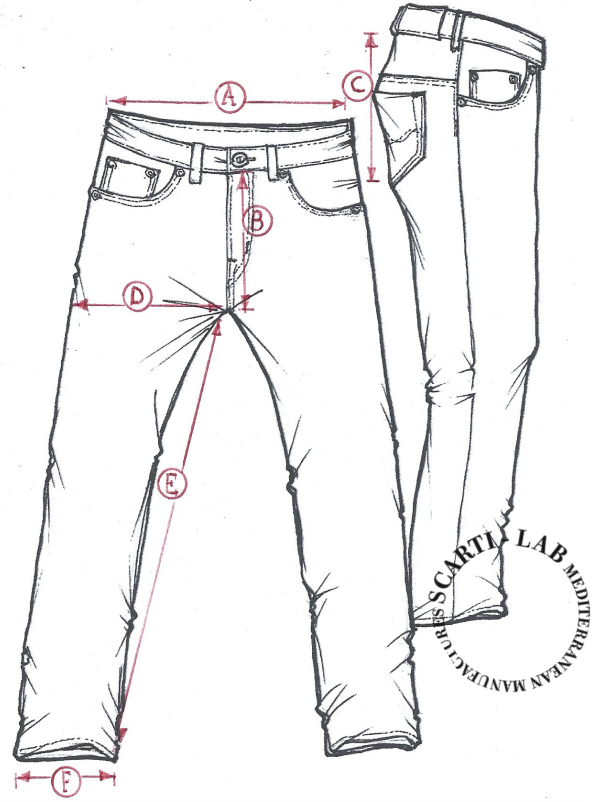

STYLE: 009

SIZING/FIT		28	29	30	31	32	33	34	36	38	40
WAIST	<b>A</b>					42					
FRONT RISE	<b>B</b>					23					
BACK RISE	<b>C</b>					32					
THIGH	<b>D</b>					30					
INSEAM	<b>E</b>					82					
LEG OPENING	<b>F</b>					20					