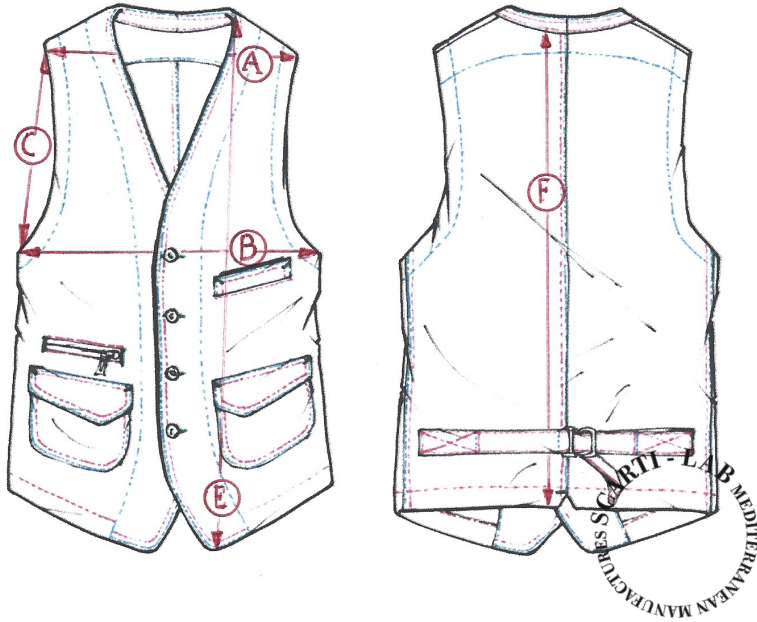

STYLE : 403

SIZING/FIT		XXS	XS	S	M	L	XL	XXL	XXXL
SHOULDER WIDTH	A			35,5	37	38	39,5	40	
CHEST	B			50	52	54	56	58	
ARMHOLE	C			26	26	27	28	29	
FRONT LENGHT	E			62	63	65	67	68	
BACK LENGHT	F			54	55	56	59	59	