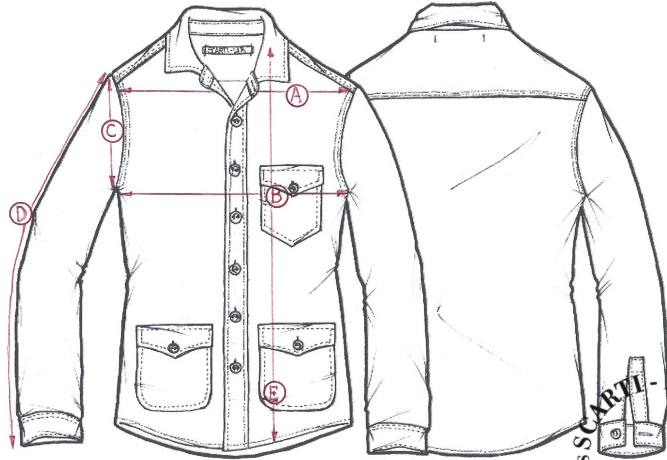

STYLE : 401

SCARTELLI-LAB MEDITERRANEAN MANUFACTURES

SIZING/FIT		S	M	L	XL	XXL	XXXL
SHOULDER WIDTH	A		44	46	48	50	
CHEST	B		52	55	57	59	
ARMHOLE	C		23	24	24	25	
SLEEVE LENGHT	D		63	64	65	66	
LENGHT	E		70	71	73	73	