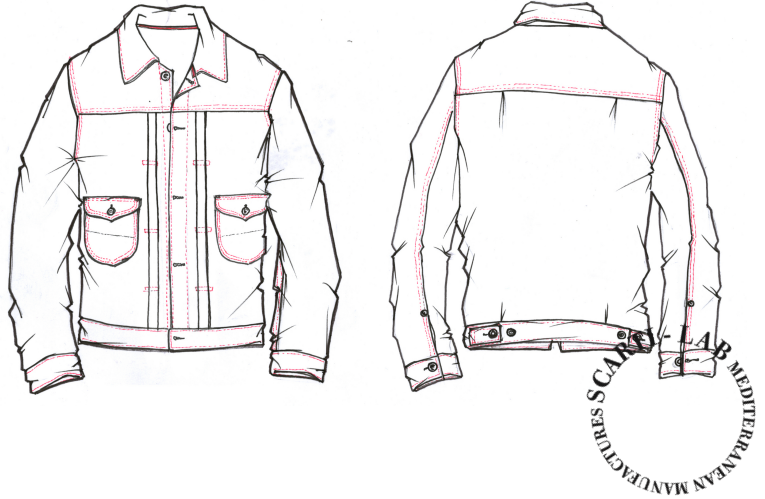

STYLE : 703

SIZING/FIT		S	M	L	XL	XXL	XXXL
SHOULDER WIDTH	A		45				
CHEST	B		52				
ARMHOLE	C		23				
SLEEVE LENGHT	D		64				
LENGHT	E		57				