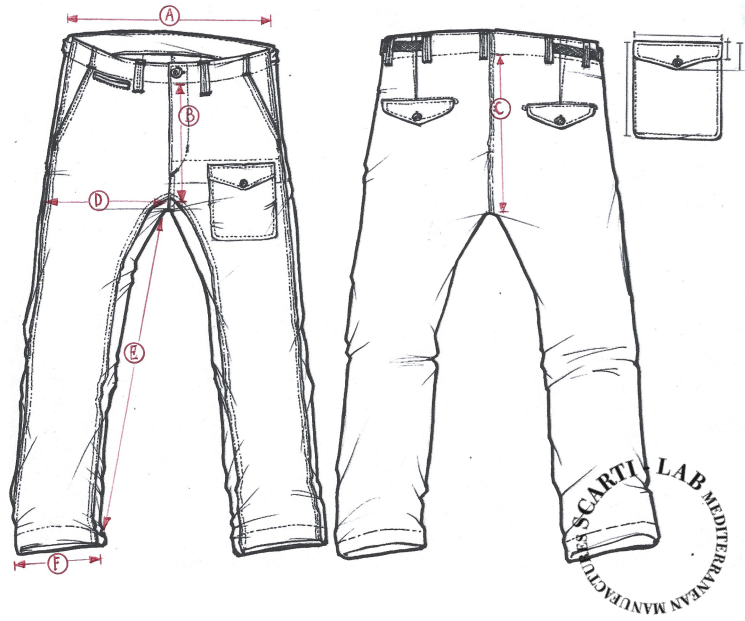

STYLE : 131

SIZING/FIT		28	29	30	31	32	33	34	36	38	40
WAIST	A					42					
FRONT RISE	B					29					
BACK RISE	C					42					
THIGH	D					34,5					
INSEAM	E					77					
LEG OPENING	F					23					