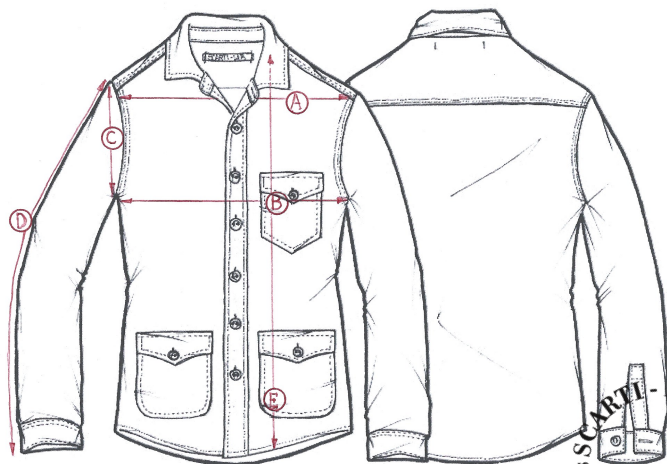

**STYLE : 401**

SIZING/FIT		S	M	L	XL	XXL	XXXL
SHOULDER WIDTH	<b>A</b>		44				
CHEST	<b>B</b>		53				
ARMHOLE	<b>C</b>		24				
SLEEVE LENGHT	<b>D</b>		63				
LENGHT	<b>E</b>		73				