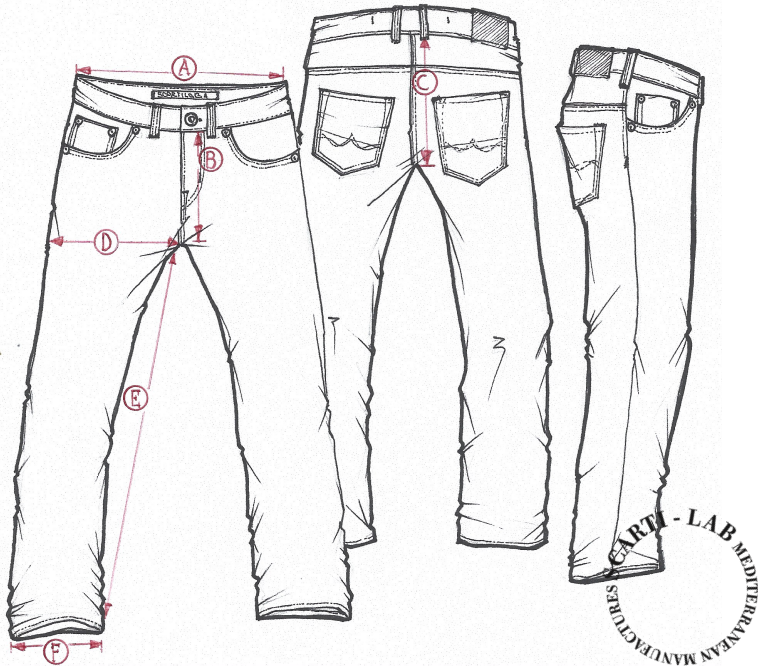

STYLE : 06RS

SIZING/FIT		28	29	30	31	32	33	34	36	38	40
WAIST	A					43	45				
FRONT RISE	B					23	23				
BACK RISE	C					32	33				
THIGH	D					29	30				
INSEAM	E					83	83				
LEG OPENING	F					20	20				