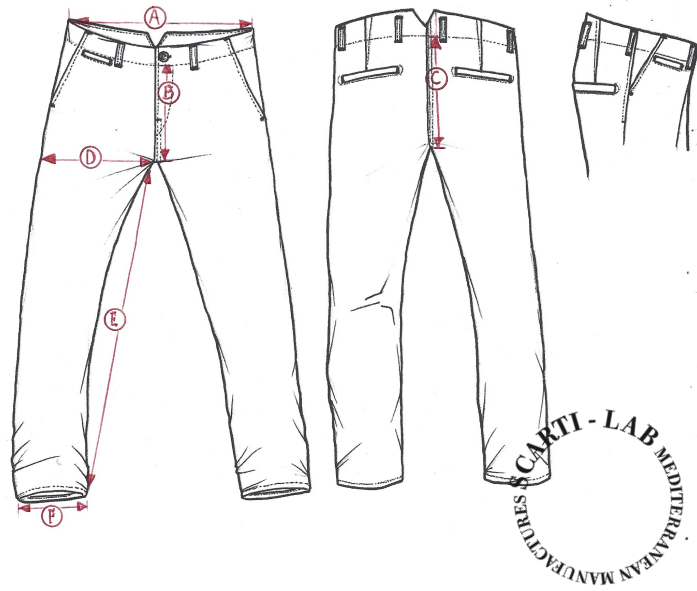

**STYLE : 133**

SIZING/FIT		28	29	30	31	32	33	34	36	38	40
WAIST	<b>A</b>					44					
FRONT RISE	<b>B</b>					24					
BACK RISE	<b>C</b>					33					
THIGH	<b>D</b>					30					
INSEAM	<b>E</b>					87					
LEG OPENING	<b>F</b>					20					