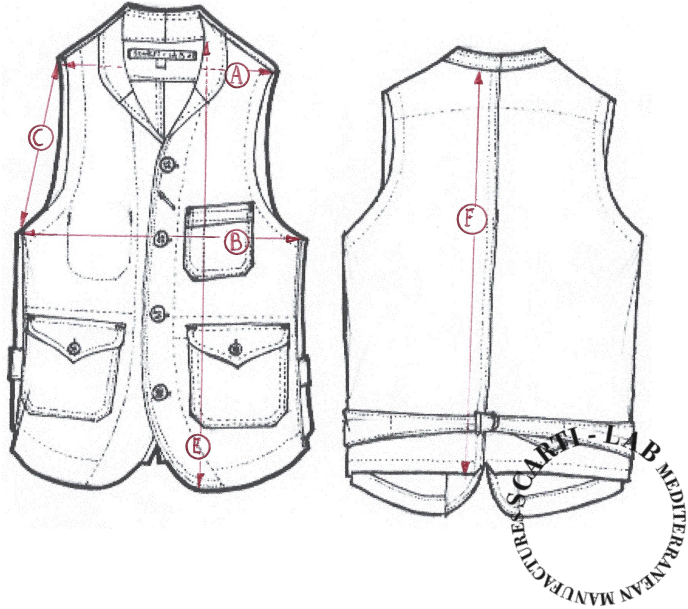

STYLE : 416

SIZING/FIT		S	M	L	XL	XXL	XXXL
SHOULDER WIDTH	A		34	36	37	38	40
CHEST	B		49	51	53	54	57
ARMHOLE	C		25	26	26	26	27
FRONT LENGHT	E		64	65	67	68	70
BACK LENGHT	F		61	62	63	64	65