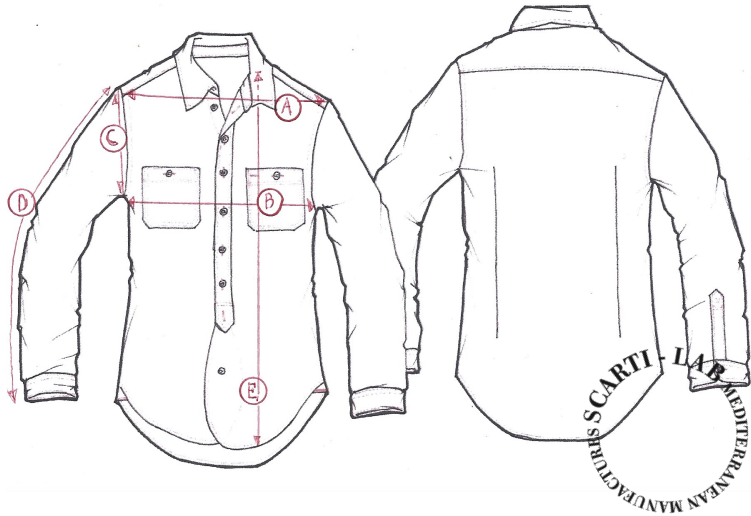

STYLE : 324

SIZING/FIT		44	46	48	50	52	54	56
SHOULDER WIDTH	A			46	47		50	
CHEST	B			56	57		60	
ARMHOLE	C			24	24		25	
SLEEVE LENGHT	D			68	69		70	
LENGHT	E			75	76		81	