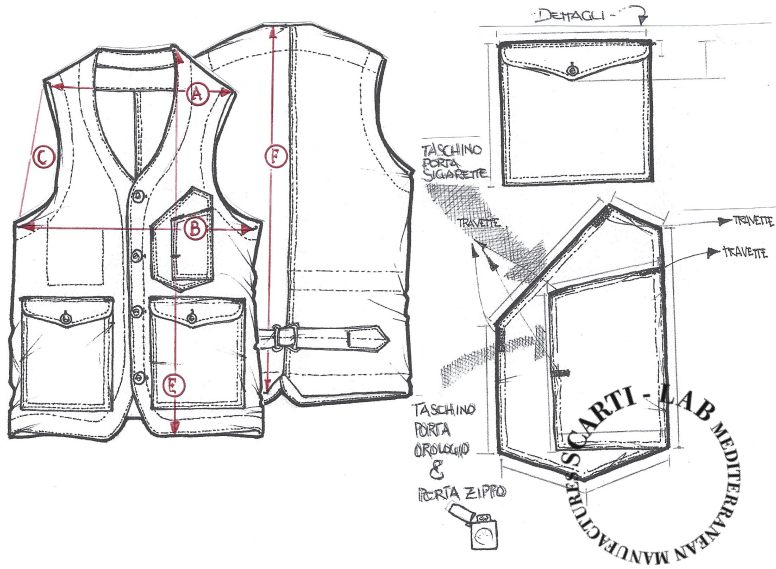

STYLE : 413

SIZING/FIT		44	46	48	50	52	54	56
SHOULDER WIDTH	A		38					
CHEST	B		53					
ARMHOLE	C		26					
FRONT LENGHT	E		66					
BACK LENGHT	F		56					