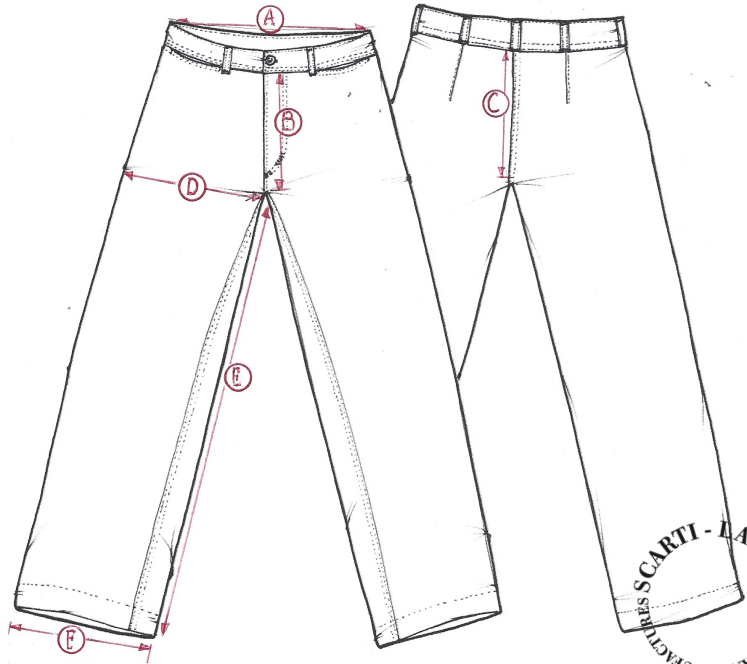

**STYLE : W-900**

SIZING/FIT		25	26	27	28	29	30	31	32
WAIST	<b>A</b>		33	35	36		38		
FRONT RISE	<b>B</b>		27	27,5	28		29		
BACK RISE	<b>C</b>		33	34	34		35		
THIGH	<b>D</b>		27,5	28,5	29,5		31		
INSEAM	<b>E</b>		65	65	67		68		
LEG OPENING	<b>F</b>		28	28	28		28		