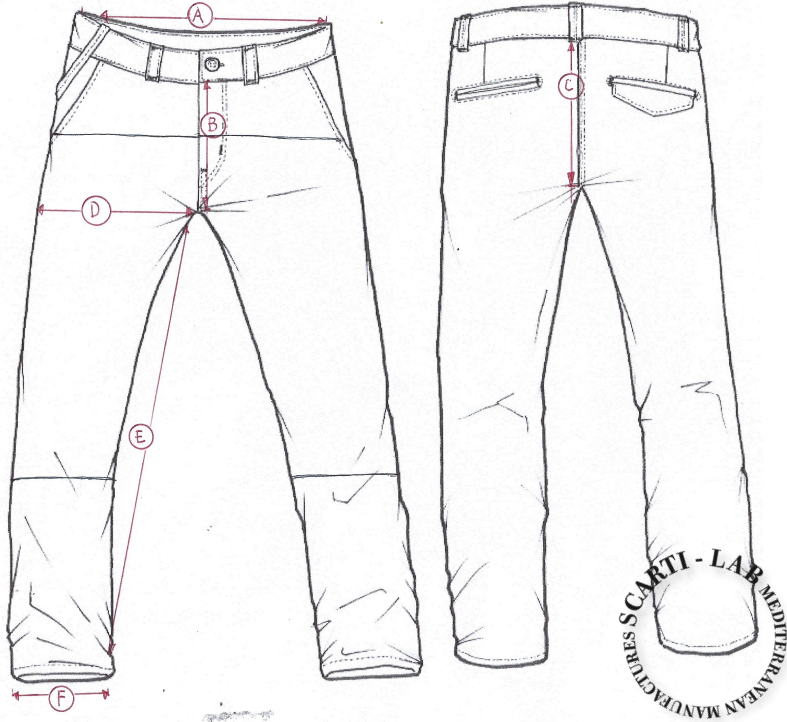

**STYLE: 104**

SIZING/FIT		28	29	30	31	32	33	34	36	38	40
WAIST	<b>A</b>					43					
FRONT RISE	<b>B</b>					21					
BACK RISE	<b>C</b>					31					
THIGH	<b>D</b>					30					
INSEAM	<b>E</b>					83					
LEG OPENING	<b>F</b>					20					