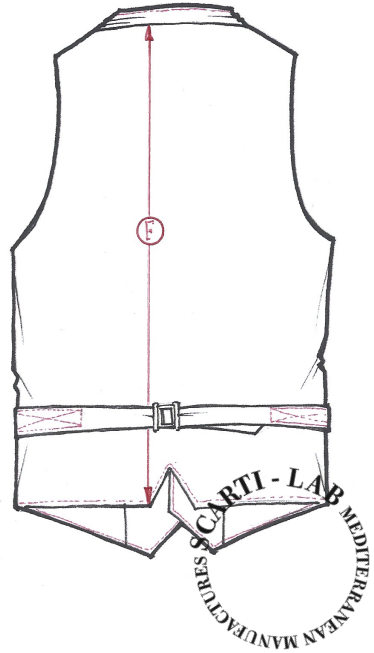

STYLE : 410

SIZING/FIT		S	M	L	XL	XXL	XXXL
SHOULDER WIDTH	A		27				
CHEST	B		50				
ARMHOLE	C		31				
FRONT LENGHT	E		64				
BACK LENGHT	F		55				