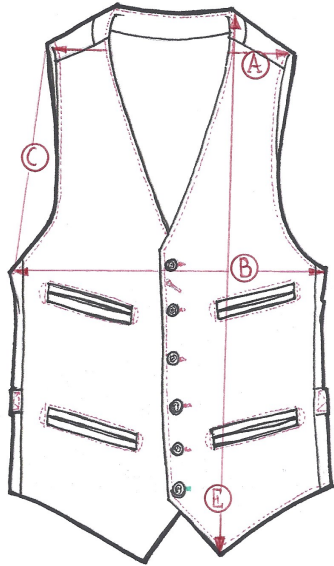

STYLE : 410

SIZING/FIT		S	M	L	XL	XXL	XXXL
SHOULDER WIDTH	A		27				
CHEST	B		50				
ARMHOLE	C		31				
FRONT LENGHT	E		64				
BACK LENGHT	F		55				