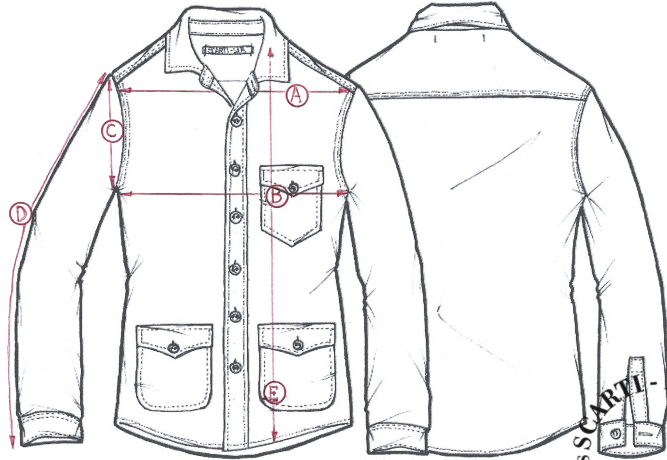

**STYLE : 401**

SIZING/FIT		S	M	L	XL	XXL	XXXL
SHOULDER WIDTH	<b>A</b>	44	45				
CHEST	<b>B</b>	50	52				
ARMHOLE	<b>C</b>	23	23				
SLEEVE LENGHT	<b>D</b>	65	66				
LENGHT	<b>E</b>	75	75				