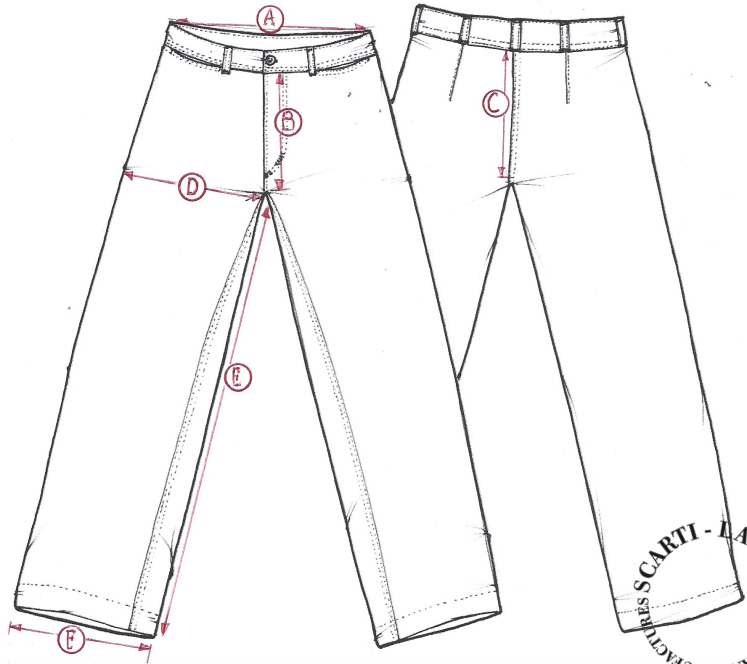

**STYLE : W-900**

SIZING/FIT		25	26	27	28	29	30	31	32
WAIST	<b>A</b>		34,5	36	37	38	39		
FRONT RISE	<b>B</b>		27	28	28	28	28		
BACK RISE	<b>C</b>		32	33	33	35	35		
THIGH	<b>D</b>		28,5	29	30	30,5	31		
INSEAM	<b>E</b>		65	66	67	68	68		
LEG OPENING	<b>F</b>		27	27	28	28	28		