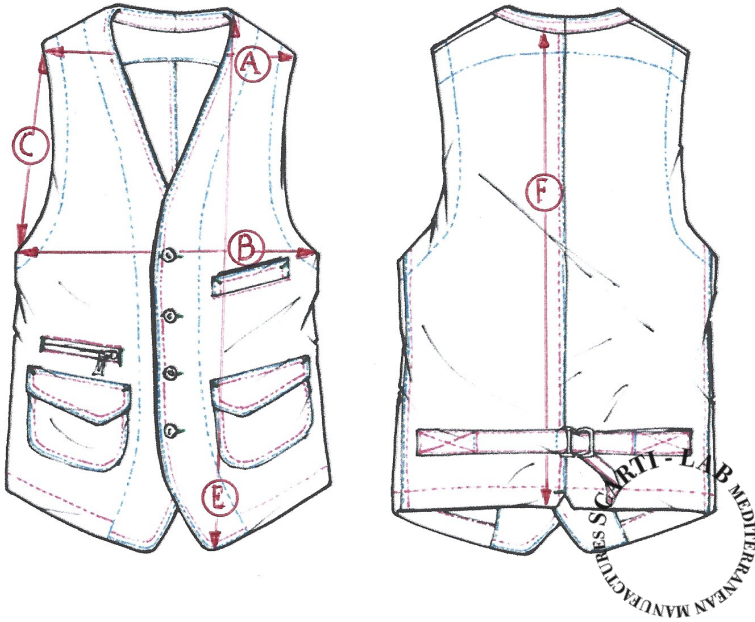

**STYLE : 403**

SIZING/FIT		XXS	XS	S	M	L	XL	XXL	XXXL
SHOULDER WIDTH	<b>A</b>			36	38	39	40		
CHEST	<b>B</b>			52	55	56	58		
ARMHOLE	<b>C</b>			26	27	27	28		
FRONT LENGHT	<b>E</b>			62	63	64	65		
BACK LENGHT	<b>F</b>			54	55	56	57		