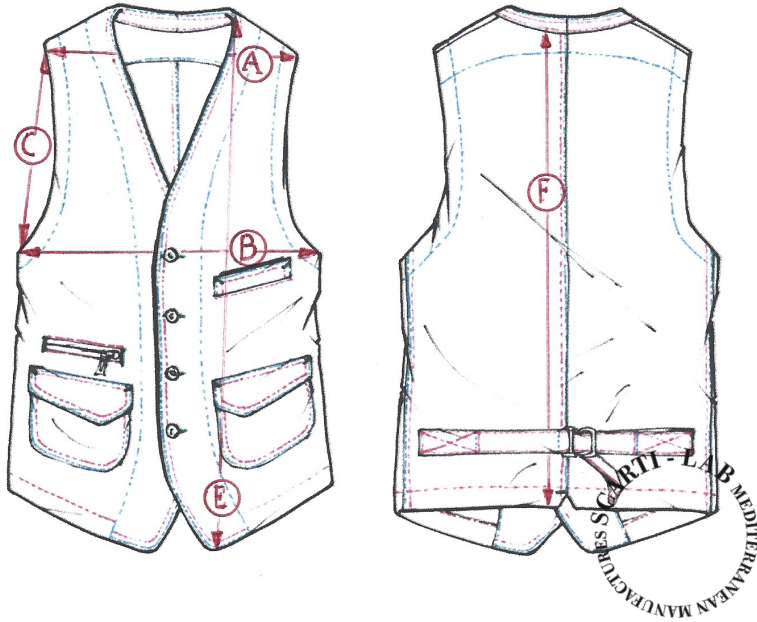

**STYLE : 403**

SIZING/FIT		XXS	XS	S	M	L	XL	XXL	XXXL
SHOULDER WIDTH	<b>A</b>				37	38	39		
CHEST	<b>B</b>				53	54	55,5		
ARMHOLE	<b>C</b>				26	26,5	27		
FRONT LENGHT	<b>E</b>				62	63	65		
BACK LENGHT	<b>F</b>				54	55	56		