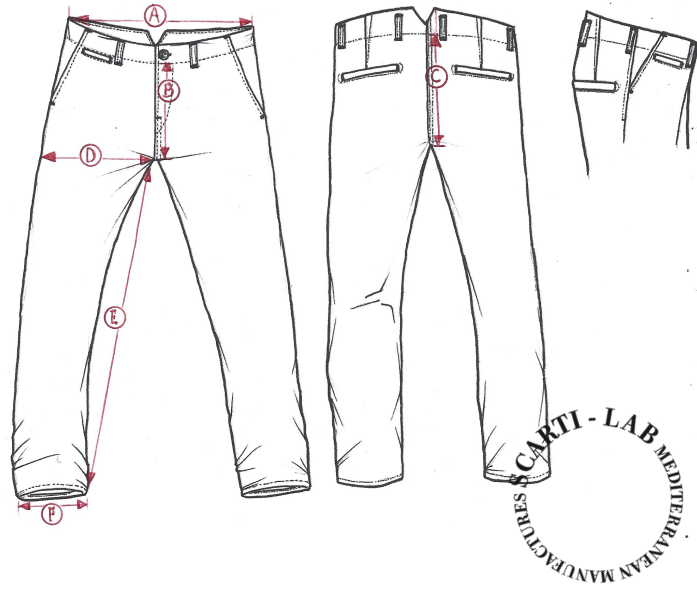

STYLE : 133

SIZING/FIT		28	29	30	31	32	33	34	36	38	40
WAIST	A			41	43	44	46	47	49		
FRONT RISE	B			24	24	25	25	26	26		
BACK RISE	C			32	32	33	33	34	34		
THIGH	D			29	29,5	30	31	32	33		
INSEAM	E			88	88	88	89	89	89		
LEG OPENING	F			20	20	20	21	21	21		