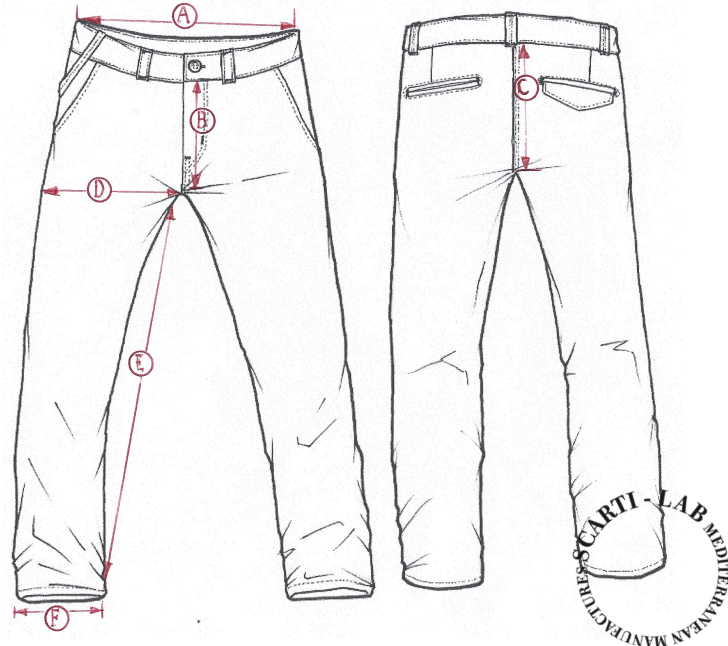

**STYLE: 101**

SIZING/FIT		28	29	30	31	32	33	34	36	38	40
WAIST	<b>A</b>			43		46				53	
FRONT RISE	<b>B</b>			23		24				26	
BACK RISE	<b>C</b>			33		33				36	
THIGH	<b>D</b>			29,5		31,5				33,5	
INSEAM	<b>E</b>			86		86				87	
LEG OPENING	<b>F</b>			20		20				21	