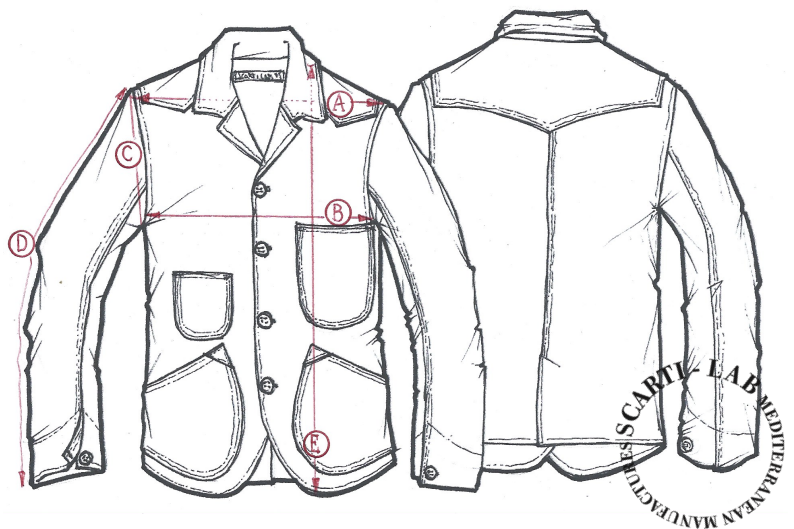

STYLE : 706

SIZING/FIT		S	M	L	XL	XXL	XXXL
SHOULDER WIDTH	A		47				
CHEST	B		55				
ARMHOLE	C		26				
SLEEVE LENGHT	D		65				
LENGHT	E		72				