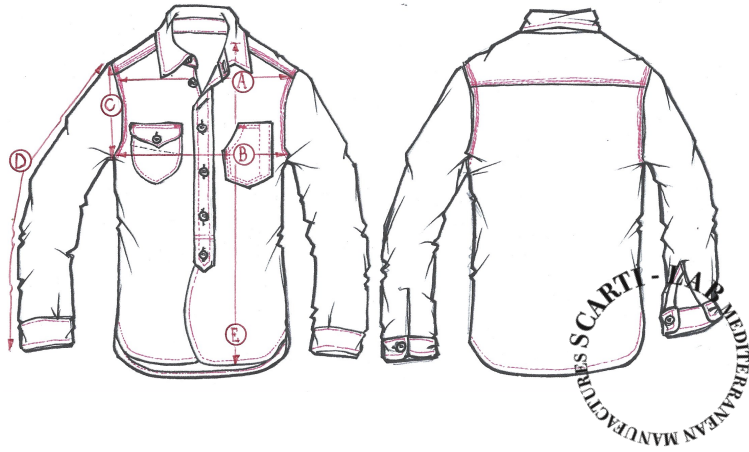

STYLE : 315

SIZING/FIT		XXS	XS	S	M	L	XL	XXL	XXXL
SHOULDER WIDTH	A			42	44	46	47,5	48,5	50,5
CHEST	B			50	52	55	56,5	58	60
ARMHOLE	C			23	23	23	24	25	25
SLEEVE LENGHT	D			64	65	67	68	69	70
LENGHT	E			74	75	77	78	79	81