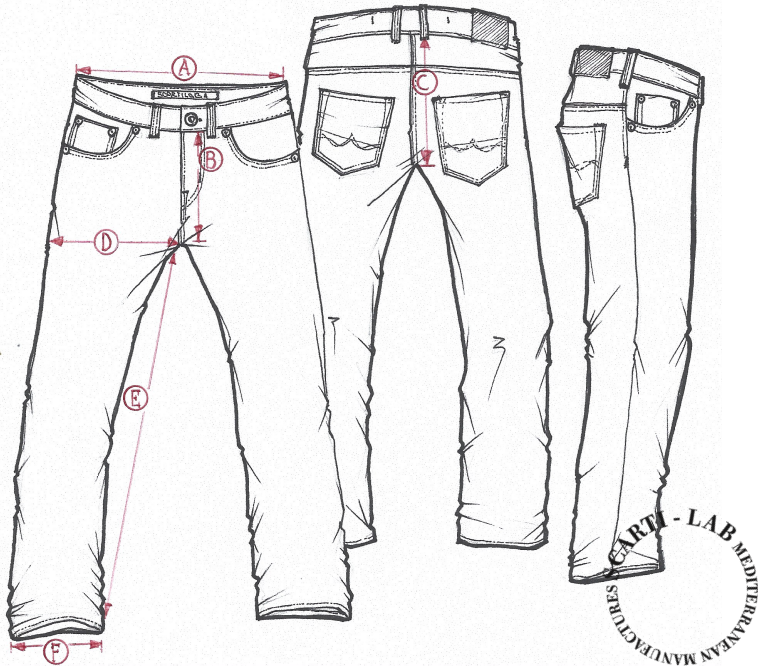

**STYLE : 06RS**

SIZING/FIT		28	29	30	31	32	33	34	36	38	40
WAIST	<b>A</b>			39,5	40,5	42,5	43,5	45,5	46,5		
FRONT RISE	<b>B</b>			21	21,5	21,5	22	23	24,5		
BACK RISE	<b>C</b>			31,5	32	32,5	33	34	34		
THIGH	<b>D</b>			29,5	31	31	31,5	31,5	33,5		
INSEAM	<b>E</b>			86	86	87	87,5	87,5	88		
LEG OPENING	<b>F</b>			19,5	19,5	19,5	19,5	19,5	19,5		