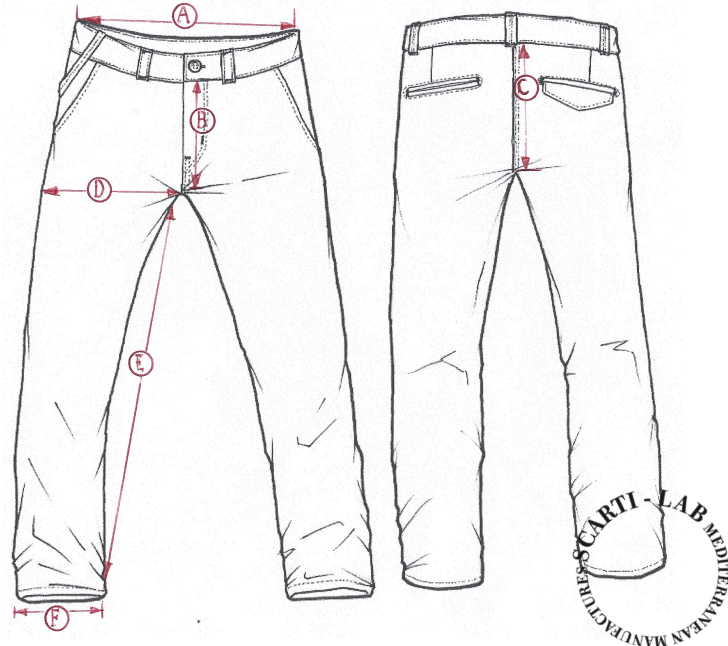

STYLE: 101

SIZING/FIT		28	29	30	31	32	33	34	36	38	40
WAIST	A	38					44	46			
FRONT RISE	B	22					23	25			
BACK RISE	C	32					35	35			
THIGH	D	27					30,5	32			
INSEAM	E	85					88	88			
LEG OPENING	F	19					21	21			