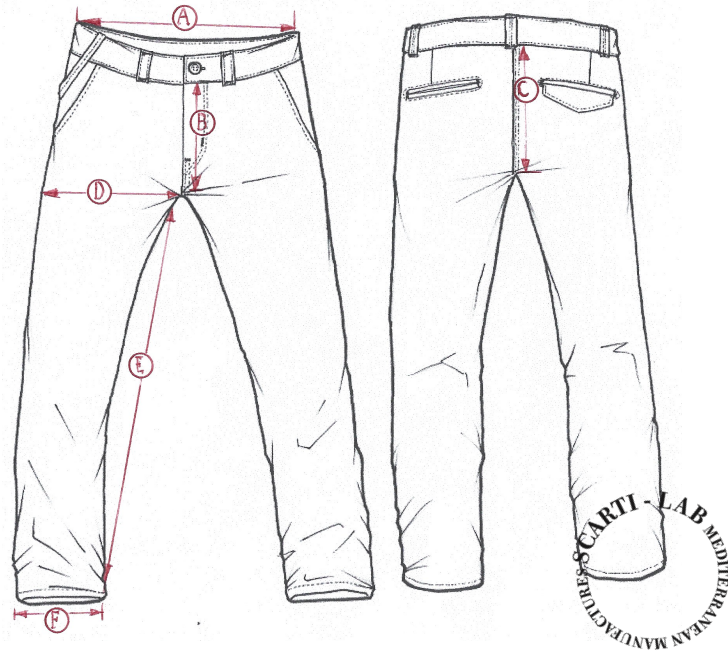

**STYLE: 101**

SIZING/FIT		28	29	30	31	32	33	34	36	38	40
WAIST	<b>A</b>					45	46				
FRONT RISE	<b>B</b>					24	25				
BACK RISE	<b>C</b>					35	36				
THIGH	<b>D</b>					30	31				
INSEAM	<b>E</b>					88	88				
LEG OPENING	<b>F</b>					20	20				