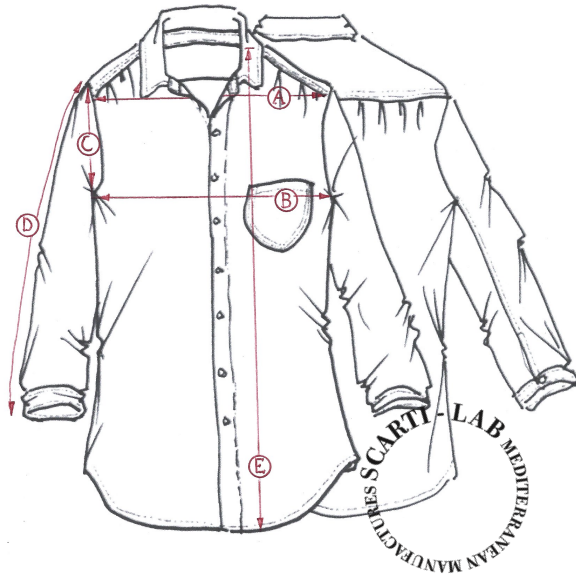

**STYLE : W-508**

SIZINIG FIT		XXS	XS	S	M	L	XL
SHOULDER WIDTH	<b>A</b>		39	40		42	
CHEST	<b>B</b>		43	45		48	
ARMHOLE	<b>C</b>		19	19,5		20,5	
SLEEVE LENGHT	<b>D</b>		60	60,5		62	
LENGHT	<b>E</b>		65,5	67,5		69,5	