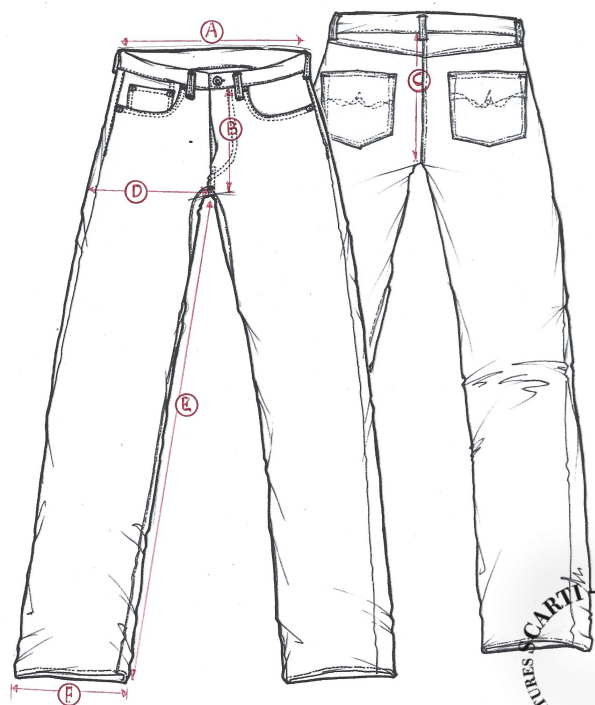

**STYLE : W-907**

CARTTA LAB MEDITERRANEAN MANUFACTURERS

SIZING/FIT		25	26	27	28	29	30	31	32
WAIST	<b>A</b>		36	37	38	40	41		
FRONT RISE	<b>B</b>		21	21	21	21	21		
BACK RISE	<b>C</b>		29	30	29	29	29		
THIGH	<b>D</b>		26	26,5	27	27,5	28		
INSEAM	<b>E</b>		77	77	77	77	77		
LEG OPENING	<b>F</b>		17	17	17	17	17		