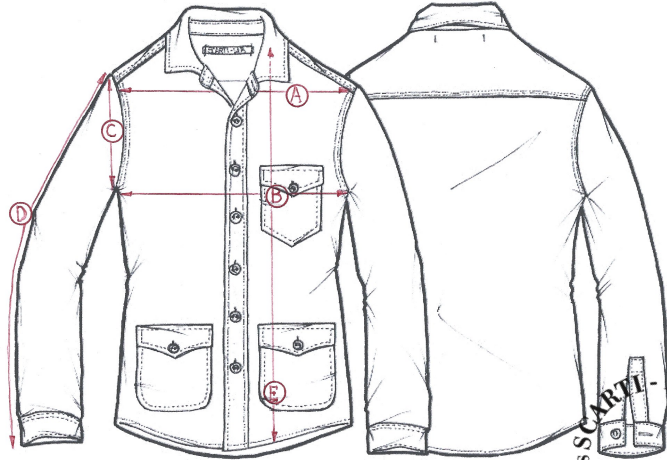

STYLE : 401

SIZING/FIT		S	M	L	XL	XXL	XXXL
SHOULDER WIDTH	A		45				
CHEST	B		54				
ARMHOLE	C		23				
SLEEVE LENGHT	D		63				
LENGHT	E		71				